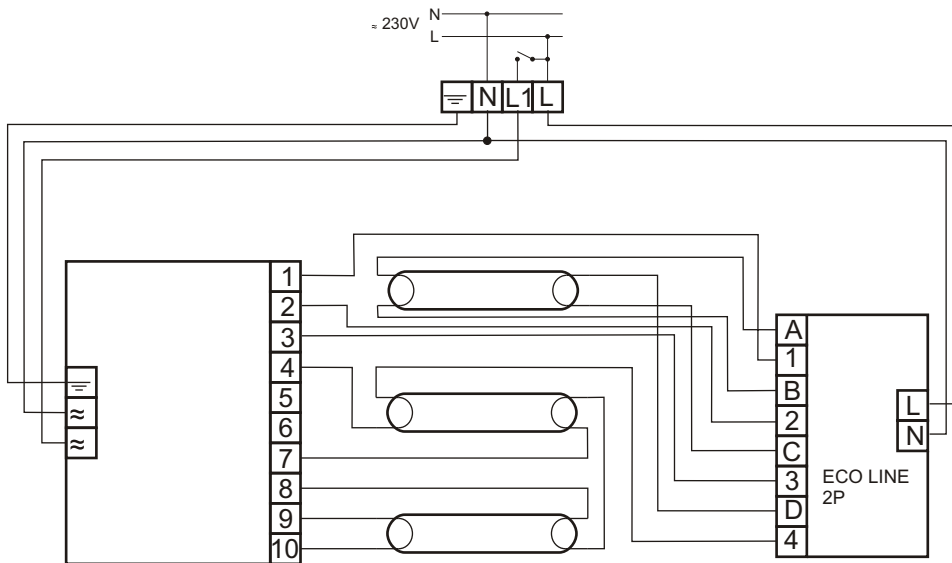

HF-Performer 3/418

MODUŁ AWARYJNY	ECO LINE-2 2P
OBSŁUGIWANE ŚWIETŁÓWKI	T8: 18W