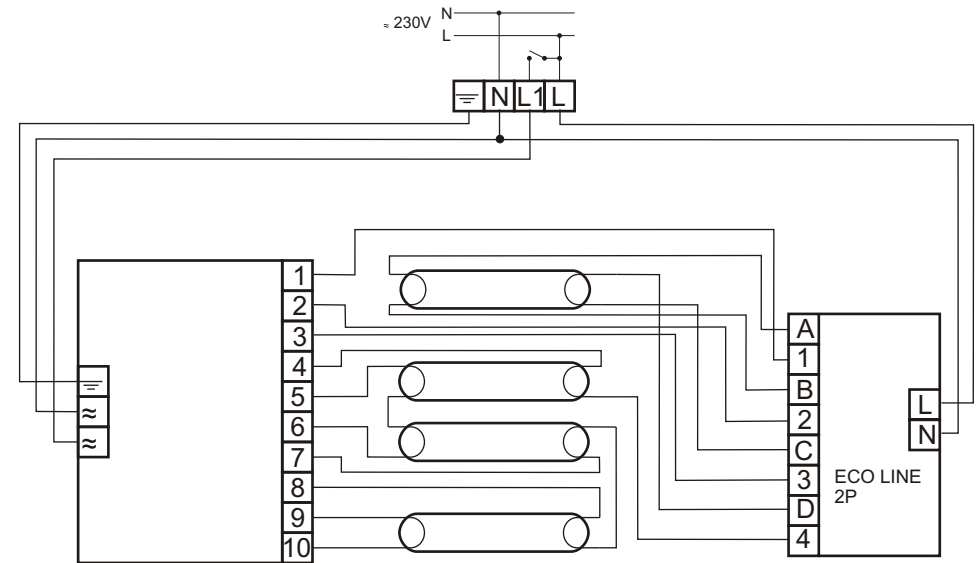

HF-Performer 3/418

MODUŁ AWARYJNY	ECO LINE-2 2P
OBSŁUGIWANE ŚWIETŁÓWKI	T8: 18W