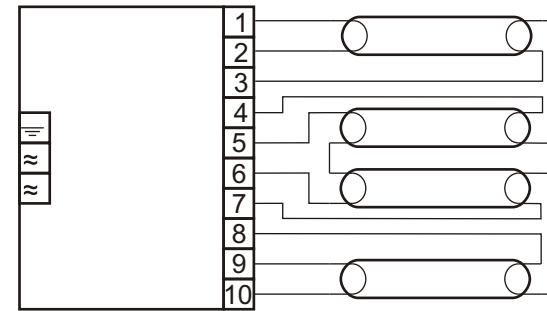

HF-Performer 3/418

MODUŁ AWARYJNY	ECO LINE-2 2P
OBSŁUGIWANE ŚWIETŁÓWKI	T8: 18W