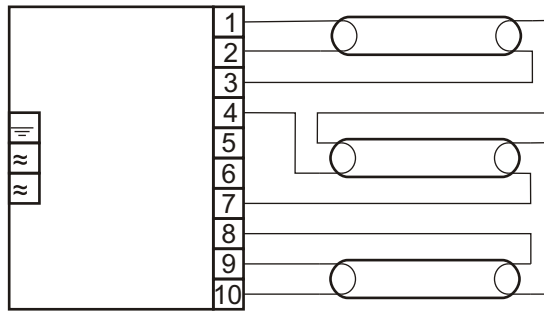

HF-Performer 3/418

MODUŁ AWARYJNY	ECO LINE-2 2P
OBSŁUGIWANE ŚWIETŁÓWKI	T8: 18W